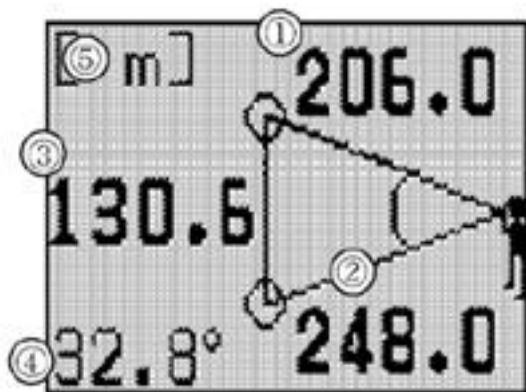

Laserový dálkoměr s výškoměrem

**Nikon Forestry 550**

□

□

- Snadná obsluha, jediným stisknutím tlačítka změříte aktuální, horizontální vzdálenost, převýšení a vertikální úhel. V režimu měření výšek změříte výšku stromu.
- Výsledky jsou okamžitě zobrazeny současně na dvou displejích, vnitřním záměrném i na bočním LCD panelu.
- Volitelná preference priority zaměřovaného cíle umožňuje změřit podle nastavení buď bližší cíle (*1st*) nebo vzdálenější cíle (*Dst*) □
- Měřitelné vzdálenosti: 10-500m přesnost dálkoměru: 0,5m v rozsahu 10-99,5m, od 100m dále pak krok 1,0 m
- Kvalitní dalekohled (*6- ti násobné zvětšení*)
- Očnice upravená i pro uživatele v brýlích s možností dioptrické korekce
- Kompaktní, lehký design pro příjemné ovládání jednou rukou
- Možnost postupného měření různých vzdáleností (*SCAN mód*)
- Vodě-odolné provedení (*neumožňuje však měření pod vodou*)

Display v monokuláru:

**1. Vzdálenost**  
Rozměry: 120x120x120 mm, váha: 120 g, materiál: ABS, X

**1. Vzdálenost k detektoru zaměřovanému bodu**  
Cena dálkoměru je 800 Kč bez DPH, jsme schopni na Vaše požádání jej předvést